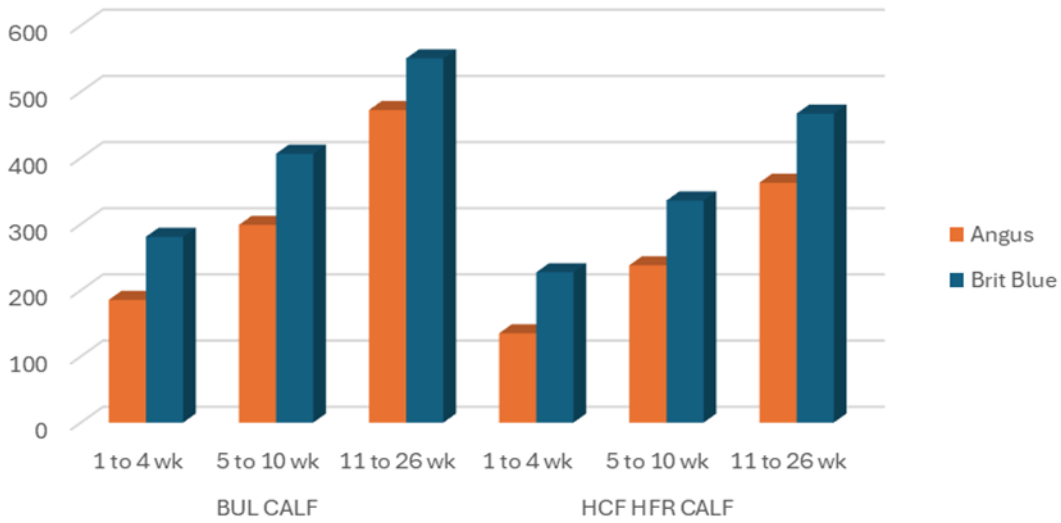

Average Calf Prices (Angus & Blues) - 15th Jan

Sex	Breed	Age	Values		
			Average	From	To
BUL CALF	Angus	1 to 4 wk	185.45	110	260
		5 to 10 wk	298.64	190	505
		11 to 26 wk	472.39	200	710
	Brit Blue	1 to 4 wk	280.83	150	480
		5 to 10 wk	406.41	210	650
		11 to 26 wk	550.34	250	705
HCF HFR CALF	Angus	1 to 4 wk	135.00	100	170
		5 to 10 wk	237.75	160	435
		11 to 26 wk	362.61	205	590
	Brit Blue	1 to 4 wk	227.19	140	320
		5 to 10 wk	335.57	240	625
		11 to 26 wk	466.98	135	670