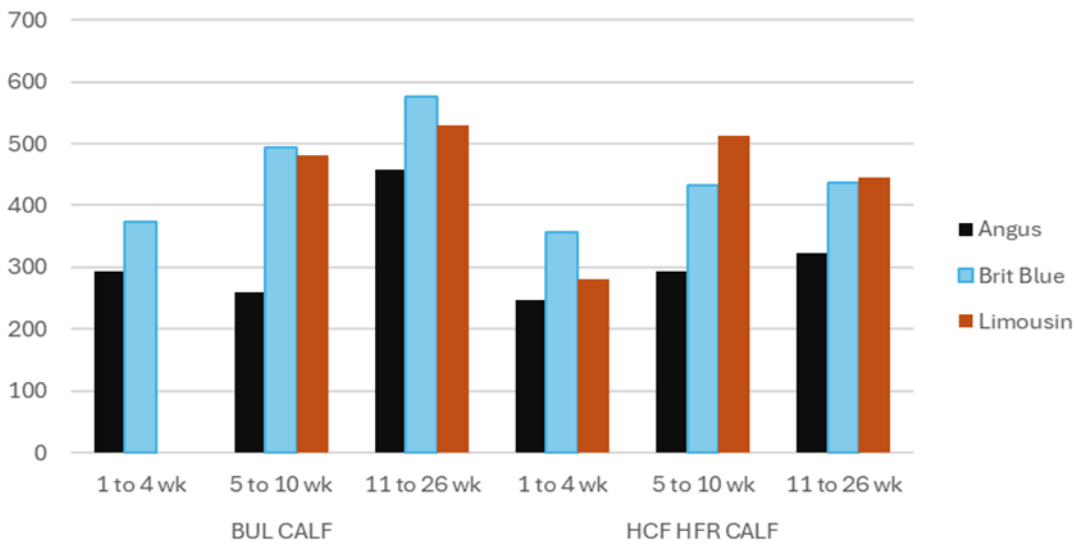

Average Calf Prices (Angus & Blues) - 22nd Jan

Sex	Breed	Age	Values		
			Average	From	To
BUL CALF	Angus	1 to 4 wk	293.33	280	300
		5 to 10 wk	259.29	150	380
		11 to 26 wk	458.08	170	635
	Brit Blue	1 to 4 wk	372.86	360	400
		5 to 10 wk	493.75	415	620
		11 to 26 wk	575.00	330	720
	Limousin	5 to 10 wk	480.00	410	525
		11 to 26 wk	530.50	450	650
HCF HFR CALF	Angus	1 to 4 wk	245.83	95	330
		5 to 10 wk	293.67	140	450
		11 to 26 wk	323.75	200	450
	Brit Blue	1 to 4 wk	356.00	270	460
		5 to 10 wk	432.50	350	485
		11 to 26 wk	437.31	300	610
	Limousin	1 to 4 wk	280.00	280	280
		5 to 10 wk	512.00	440	580
		11 to 26 wk	445.63	305	590