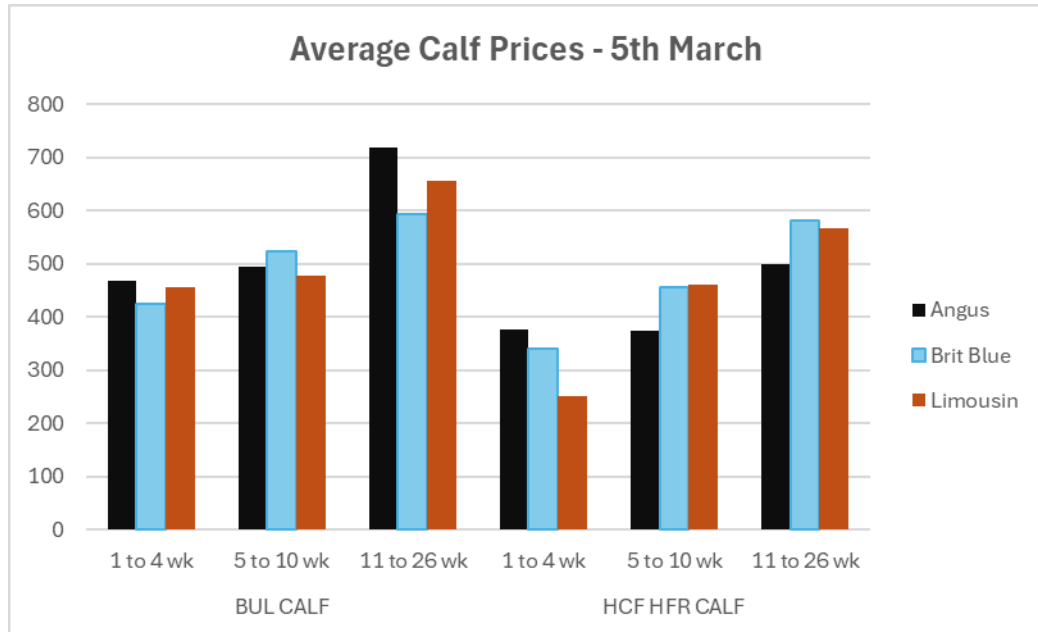

## H&H Calf Sale "The Original Integrated Supply Chain"

Sex	Breed	Age	Values		
			Average	From	To
BUL CALF	Angus	1 to 4 wk	257.50	190	380
		5 to 10 wk	493.82	340	725
		11 to 26 wk	719.00	600	780
	Brit Blue	1 to 4 wk	425.00	200	660
		5 to 10 wk	523.37	290	790
		11 to 26 wk	593.57	320	760
	Limousin	1 to 4 wk	456.67	200	660
		5 to 10 wk	477.73	390	695
		11 to 26 wk	656.67	480	790
HCF HFR CALF	Angus	1 to 4 wk	188.00	120	380
		5 to 10 wk	373.85	310	460
		11 to 26 wk	499.62	300	610
	Brit Blue	1 to 4 wk	340.83	130	465
		5 to 10 wk	455.71	280	590
		11 to 26 wk	580.00	300	780
	Limousin	1 to 4 wk	250.00	250	250
		5 to 10 wk	461.43	340	590