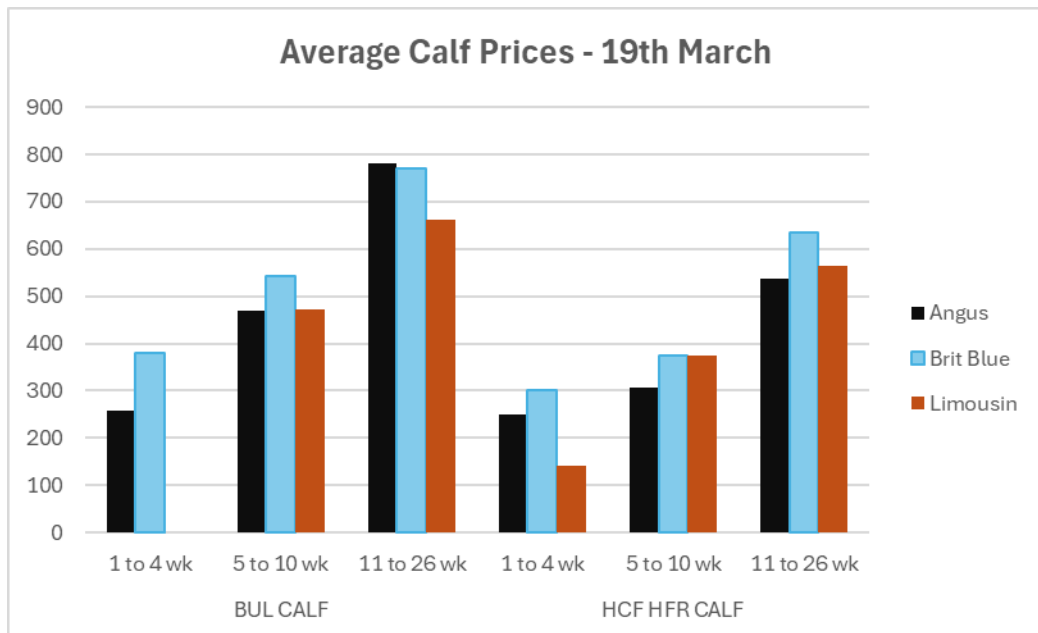

H&H Calf Sale "The Original Integrated Supply Chain"

Sex	Breed	Age	Values		
			Average	From	To
BUL CALF	Angus	1 to 4 wk	258.75	80	385
		5 to 10 wk	468.82	185	760
		11 to 26 wk	781.50	600	900
	Brit Blue	1 to 4 wk	381.04	35	620
		5 to 10 wk	541.62	150	810
		11 to 26 wk	769.81	530	895
	Limousin	5 to 10 wk	470.63	410	565
		11 to 26 wk	662.00	380	900
HCF HFR CALF	Angus	1 to 4 wk	250.00	150	380
		5 to 10 wk	307.76	180	390
		11 to 26 wk	537.86	160	710
	Brit Blue	1 to 4 wk	302.19	180	365
		5 to 10 wk	375.32	180	510
		11 to 26 wk	633.82	260	770
	Limousin	1 to 4 wk	140.00	140	140
		5 to 10 wk	373.33	340	410
		11 to 26 wk	564.58	450	690