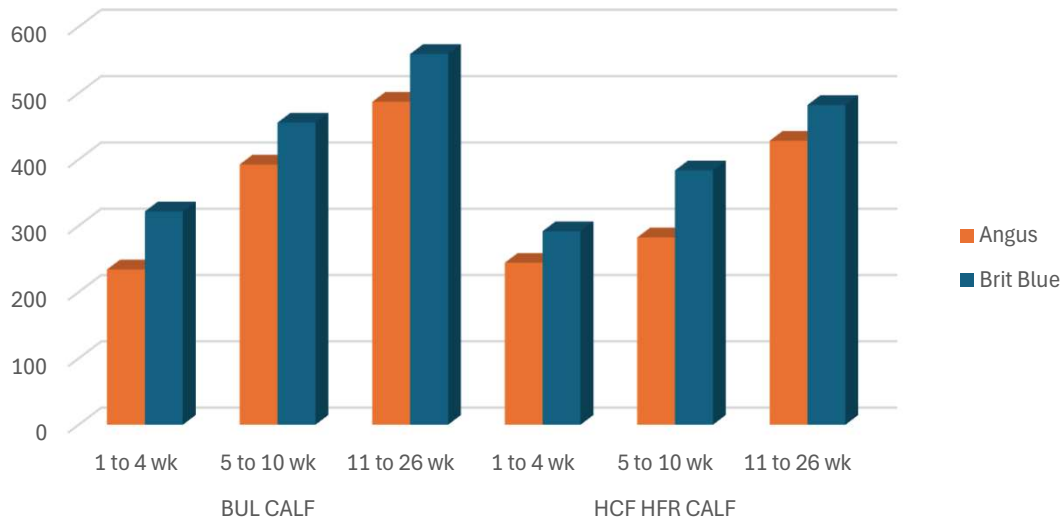

### Average Calf Prices (Angus & Blues) - 08th Jan

Sex	Breed	Age	Values		
			Average	From	To
BUL CALF	Angus	1 to 4 wk	234.17	140	385
		5 to 10 wk	392.50	220	680
		11 to 26 wk	486.96	255	690
	Brit Blue	1 to 4 wk	321.75	180	410
		5 to 10 wk	455.63	260	610
		11 to 26 wk	559.09	250	750
HCF HFR CALF	Angus	1 to 4 wk	244.29	170	290
		5 to 10 wk	282.50	210	520
		11 to 26 wk	428.25	290	500
	Brit Blue	1 to 4 wk	291.94	190	375
		5 to 10 wk	383.67	190	600
		11 to 26 wk	482.20	360	640